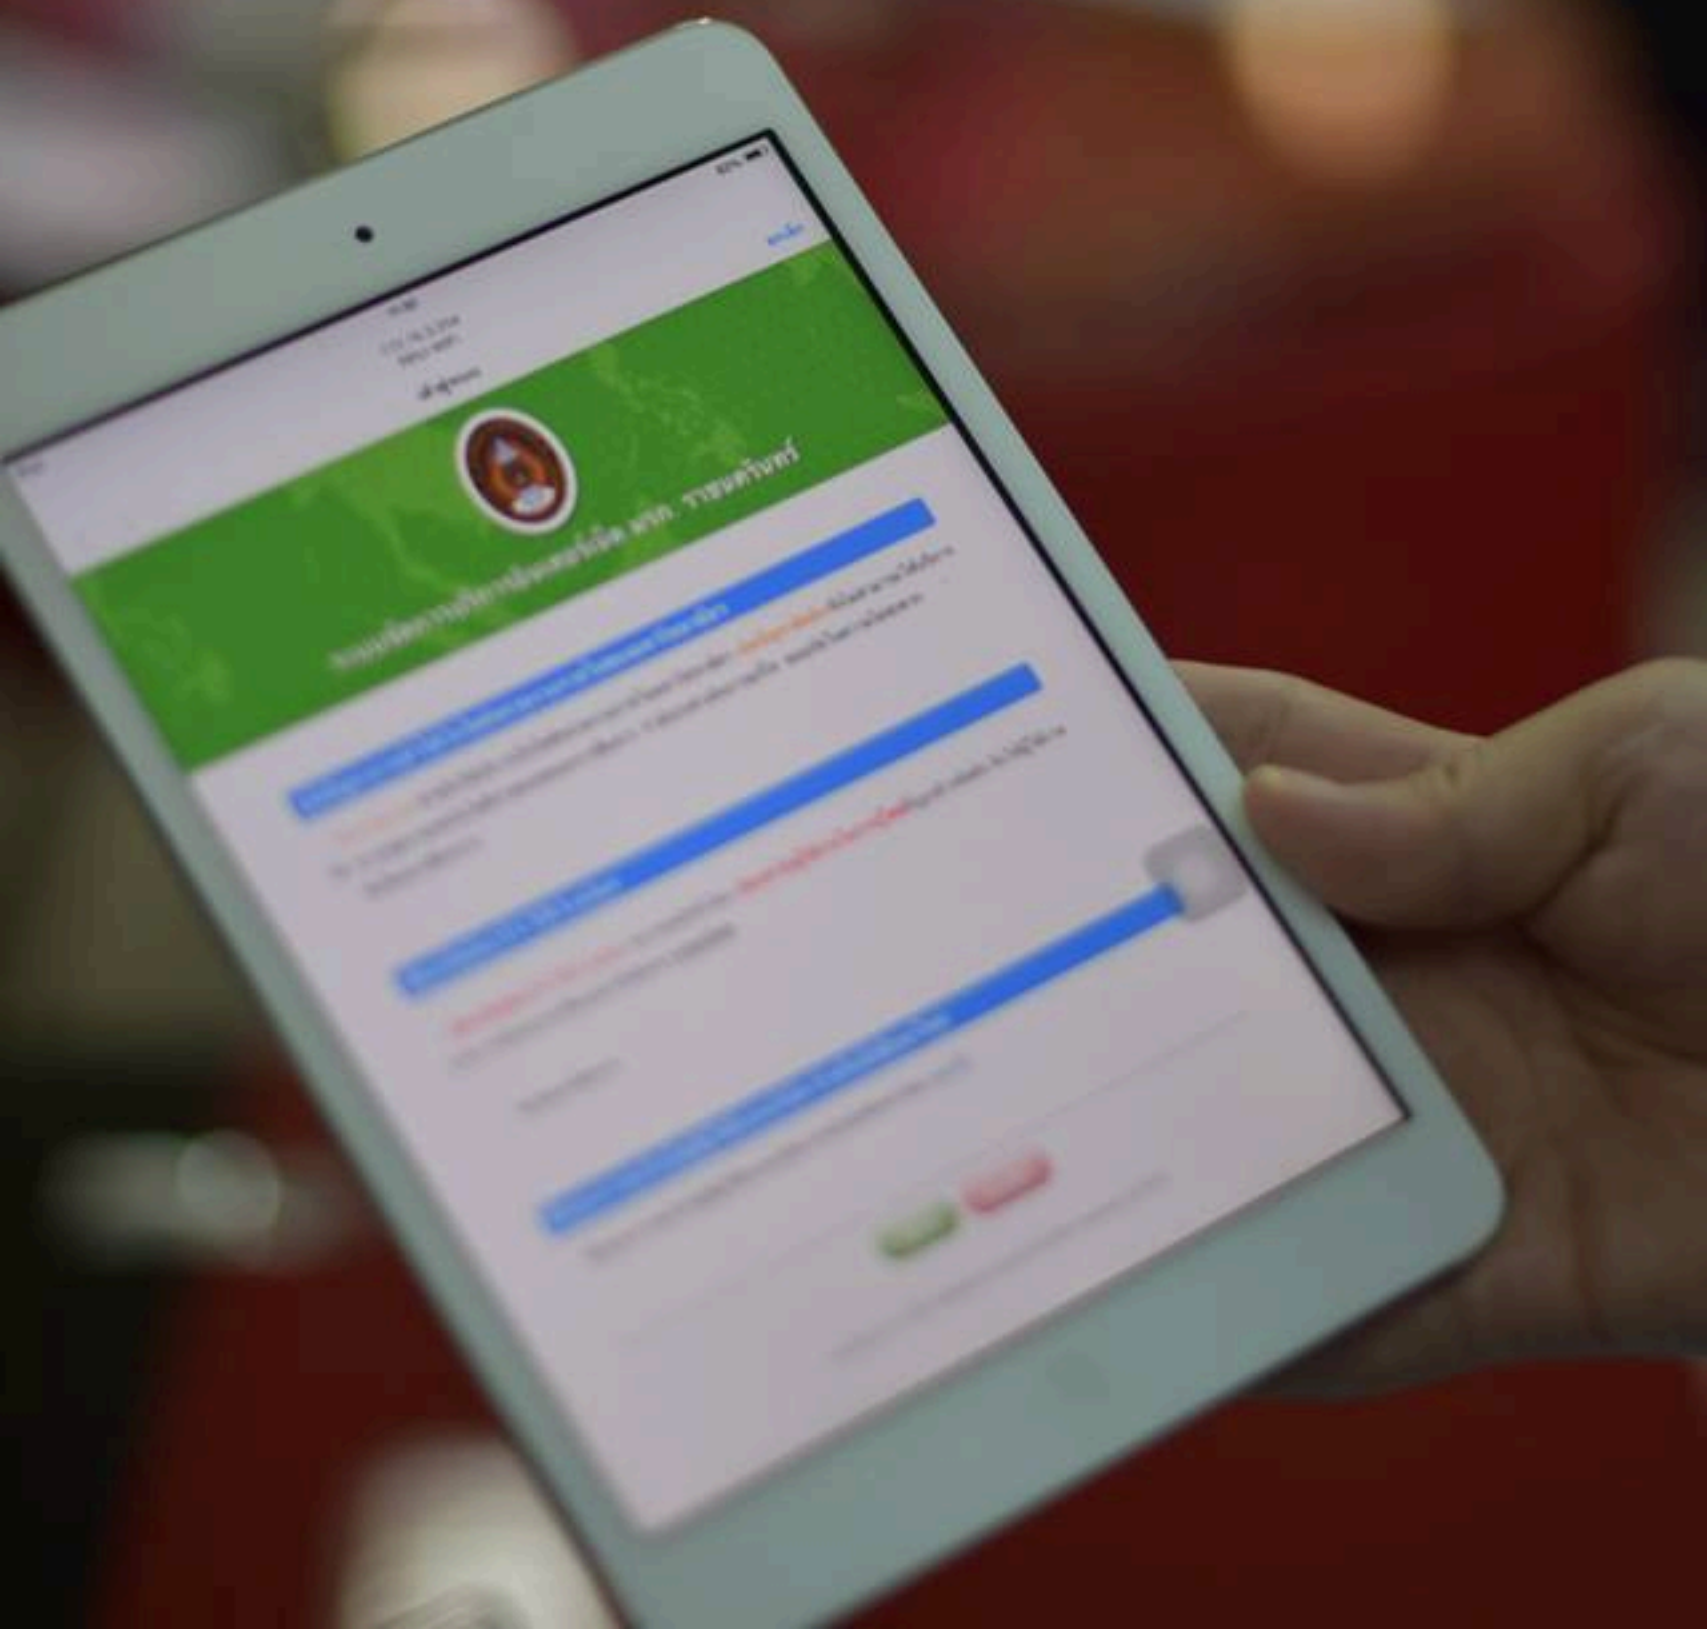

ยินดีต้อนรับ

คณะอาจารย์ และเจ้าหน้าที่

สำนักวิทยบริการและเทคโนโลยีสารสนเทศ

มหาวิทยาลัยราชภัฏจันทรเกษม

จังหวัดฉะเชิงเทรา ๒๕๖๑

เนื้อที่ ๕๐ ไร่เศษ

การให้บริการระบบเครือข่าย

○ ให้บริการระบบเครือข่ายภายในวิทยาเขตฯ

- ระบบเครือข่ายใช้สายสามารถใช้งานได้ทั้งห้องปฏิบัติการ คอมพิวเตอร์และบริเวณที่จัดให้บริการ อื่นๆ
- ระบบเครือข่ายแบบไร้สาย Wireless LAN ให้บริการครอบคลุมทุกอาคาร

● ให้บริการระบบเครือข่ายภายนอกวิทยาเขตฯ

- สามารถสร้าง VPN เข้ามาใช้ระบบภายในได้