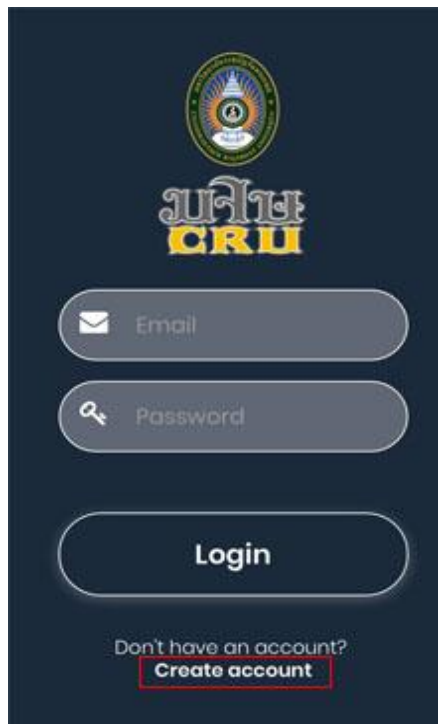

## CRU Fun Eng Application

เป็น Application เพื่อการเรียนรู้ภาษาอังกฤษ ที่ออกแบบมาโดยอ้างอิงเนื้อหาของข้อสอบ New TOEIC เพื่อการพัฒนาความสามารถในการใช้ภาษาอังกฤษเพื่อการสื่อสารของนักศึกษา อาจารย์และบุคลากรของมหาวิทยาลัยราชภัฏจันทรเกษม มีจำนวน 10 บทเรียน แต่ละบทเรียนจะประกอบด้วยส่วนหลักๆ ได้แก่ คำศัพท์ สำนวน ไวยากรณ์และโครงสร้าง บทสนทนา บทความประกาศประเภทต่างๆ ทั้งสั้นและยาว รวมทั้งมีการสอดแทรกส่วนย่อยๆ ของเทคนิคการเรียนต่างๆ เพื่อพัฒนาทักษะทางภาษาทั้ง 4 ด้าน (ฟัง พูด อ่าน เขียน ของผู้เรียน) สามารถใช้งานผ่านทางระบบปฏิบัติการไอโอเอส (iOS) และแอนดรอยด์ (Android)

### การติดตั้งและเข้าใช้งาน Application เรียนภาษาอังกฤษกับ CRU Fun Eng

1. ทำการติดตั้ง Application จาก App Store หรือ Play Store โดยทำการค้นหาคำว่า cru fun eng แล้วติดตั้งตามขั้นตอนปกติ

2. เปิด Application CRU Fun Eng ทำการลงทะเบียนเพื่อขอรหัสผ่านโดยคลิกที่เมนู Create account สำหรับการเข้าใช้งานครั้งแรก